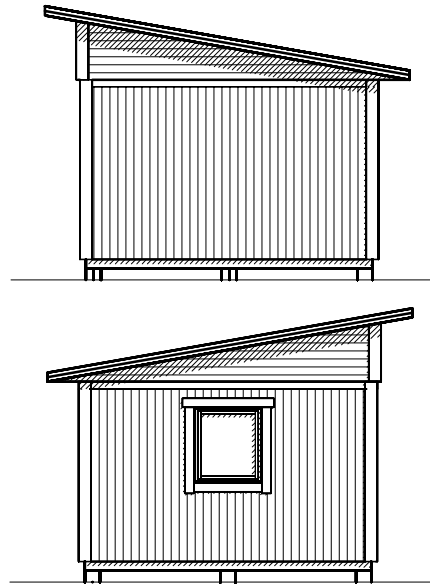

Gavelsida

Leveransbeskrivning

Tak Underlagspapp
Råspont
Fribärande takstolar
Vindskivor 21 x 145 mm
Takfotsbrädor 21 x 145 mm

Yttervägg Färdiga väggsektioner och gavelspetsar
Funkispanel 21 x 120 mm
Luftspaltsregel 34 mm
Vindpapp
Väggreglar 34 x 95 mm
Knutbräda 21 x 120 mm

Golv Bärlina 100 mm
Golvbjälklag 43 x 145 mm
Spånskiva 21 mm

Dörr 9 x 20, runt fönster, vit
Trycke och lås ingår.

Fönster 1 st 9 x 10, öppningsbart, 2 st 9 x 4,
öppningsbara. 1 st 6 x 18 fast, obehandlade

Övrigt Beslag, spik och skruv ingår
Ventilgaller
Fasadlist, svart

Tillval Plåtsats - Hängrännor, stuprör, fotplåt och
vindskiveplåt.
Taksats - Ytpapp.
Plåttak - Planja Trend, inkl. plåtsats.
Isolersats - Isolering till väggar, golv och tak,
trossbottenskivor, glespanel, innerpanel och
listverk.