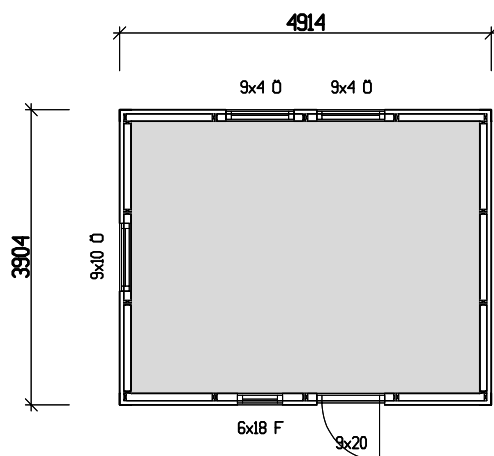

Byggyta	19,6 m <sup>2</sup>
Takyta	26,7 m <sup>2</sup>
Taklängd	5400 mm
Takfallslängd	4941 mm
Taklutning	10°
Snözon	3,5
Totalhöjd	3700 mm
Högsta höjd inv.	2970 mm
Lägsta höjd inv.	2335 mm

## Leveransbeskrivning

**Tak** Underlagspapp  
Råspont  
Fribärande takstolar  
Vindskivor 21 x 145 mm  
Takfotsbrädor 21 x 145 mm

**Yttervägg** Färdiga väggsektioner och gavelspetsar  
Funkispanel 21 x 120 mm  
Luftspaltsregel 34 mm  
Vindpapp  
Väggreglar 34 x 95 mm  
Knutbräda 21 x 120 mm