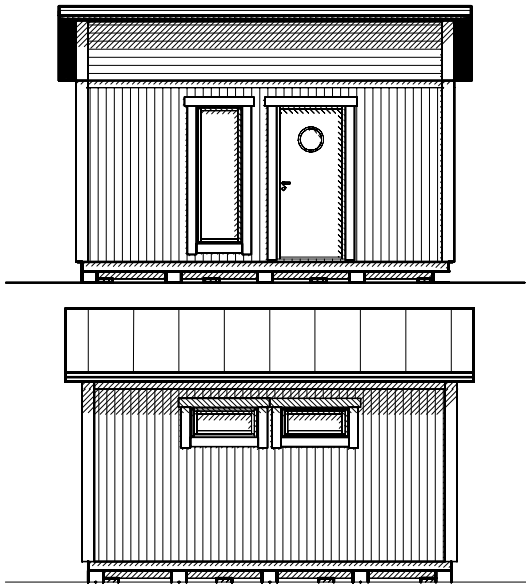

Långsida

Leveransbeskrivning

Tak Underlagspapp
Råspont
Fribärande takstolar
Vindskivor 21 x 145 mm
Takfotsbrädor 21 x 145 mm

Yttervägg Färdiga väggsektioner och gavelspetsar
Funkispanel 21 x 120 mm
Luftspaltsregel 34 mm
Vindpapp
Väggreglar 34 x 95 mm
Knutbräda 21 x 120 mm

Golv Bärlina 100 mm
Golvbjälklag 43 x 145 mm
Spånskiva 21 mm

Dörr 9 x 20, runt fönster, vit
Trycke och lås ingår.

Fönster 1 st 9 x 10, öppningsbart, 2 st 9 x 4,
öppningsbara. 1 st 6 x 18 fast, obehandlade

Övrigt Beslag, spik och skruv ingår
Ventilgaller
Fasadlist, svart

Tillval Plåtsats - Hängrännor, stuprör, fotplåt och
vindskiveplåt.
Taksats - Ytpapp.
Plåttak - Planja Trend, inkl. plåtsats.
Isolersats - Isolering till väggar, golv och tak,
trossbottenskivor, glespanel, innerpanel och
listverk.