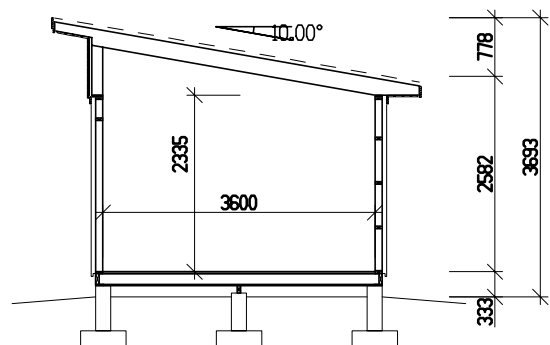

Leveransbeskrivning

Tak Underlagspapp
Råspont
Fribärande takstolar
Vindskivor 21 x 145 mm
Takfotsbrädor 21 x 145 mm

Yttervägg Färdiga väggsektioner och gavelspetsar
Funkispanel 21 x 120 mm
Luftspaltsregel 34 mm
Vindpapp
Väggreglar 34 x 95 mm
Knutbräda 21 x 120 mm

Golv Bärlina 100 mm
Golvbjälklag 43 x 145 mm
Spånskiva 21 mm

Dörr 9 x 20, runt fönster, vit
Trycke och lås ingår.

Fönster 1 st 9 x 10, öppningsbart, 2 st 9 x 4,
öppningsbara. 1 st 6 x 18 fast, obehandlade

Övrigt Beslag, spik och skruv ingår
Ventilgaller
Fasadlist, svart

Tillval Plåtsats - Hängrännor, stuprör, fotplåt och
vindskiveplåt.
Taksats - Ytpapp.
Plåttak - Planja Trend, inkl. plåtsats.
Isolersats - Isolering till väggar, golv och tak,
trossbottenskivor, glespanel, innerpanel och
listverk.

Sektion